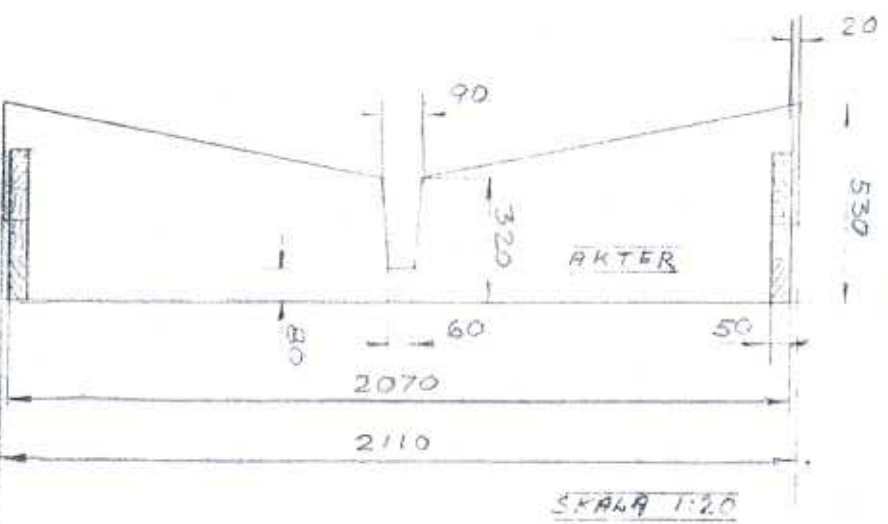

STORÖ 31 - ADRIATIC, BALTIC, BISCAY,  
TRANSPORTUNDERLAG

STORBRÖ BRUKS AKTIEBOLAG  
STORBRÖ - SVEGEN

45050-0001

31-80007-0004