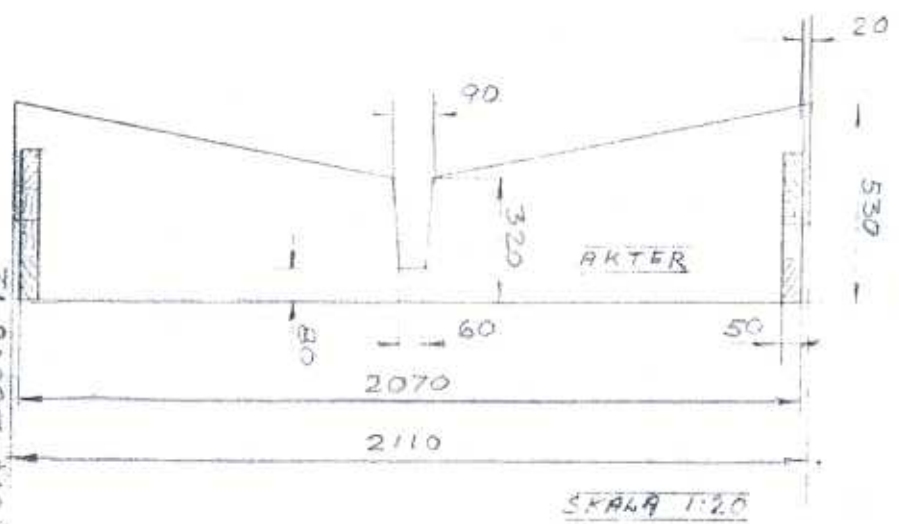

STORÖ 31 - ADRIATIC, BALTIC, BISCAY,
TRANSPORTUNDERLAG

STORBRÖ BRUKS AKTIEBOLAG
STORBRÖ - SVEGEN

45050-0001

31-80007-0004